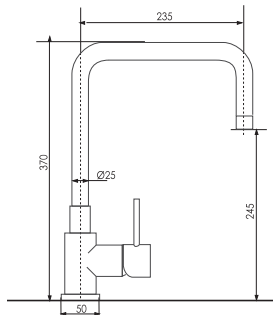

Monocomando livello monoforo canna alta.

Single-hole single-lever mixer for sink, high spout.

Mitigeur évier monotrou avec bec haut.

Einloch- Einhebelmischer für Spülbecken mit hochgesetztem Auslauf.

Monomando fregadero monoagujero caño alto.

ACCIAIO

392,00

8837