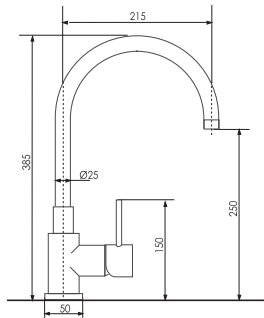

prezzo

price
prix
preis
precio

8835**Monocomando livello monoforo canna alta.**

Single-hole single-lever mixer for sink, high spout.

Mitigeur évier monotrou avec bec haut.

Einloch- Einhebelmischer für Spülbecken mit hochgesetztem Auslauf.