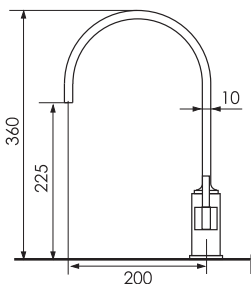

9720P

Monocomando livello monoforo canna alta piatta.

Single-hole single-lever mixer for sink, high spout.

Mitigeur évier monotrou avec bec haut.

Einloch- Einhebelmischer für Spülbecken mit hochgesetztem Auslauf.

Monomando fregadero monoagujero caño alto.

CROMO

399,00

NK

558,00