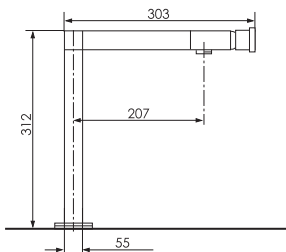

8916

Monocomando livello monoforo girevole.

Single-hole single-lever revolving mixer for sink.

Mitigeur évier monotrou tournant.

Drehbar Einloch- Einhebelmischer für Spülbecken.

Monomando fregadero monoagujero girevole.

CROMO

601,00

NK

841,00