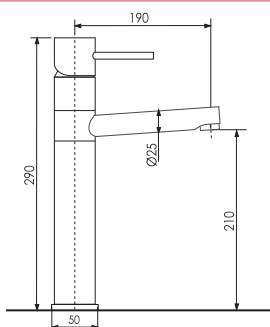

8832

Monocomando livello monoforo.

Single-hole single-lever mixer for sink.

Mitigeur évier monotrou.

Einloch- Einhebelmischer für Spülbecken.

Monomando fregadero monoagujero.

ACCIAIO

372,00