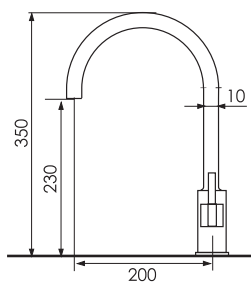

cucina

Giulini G.[®]

9720Q**Monocomando livello monoforo canna alta quadra.***Single-hole single-lever mixer for sink, high spout.**Mitigeur évier monotrou avec bec haut.**Einloch- Einhebelmischer für Spülbecken mit hochgesetztem Auslauf.*