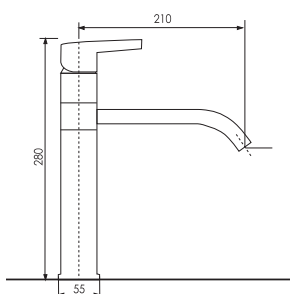

Monocomando livello monoforo.

Single-hole single-lever mixer for sink.

Mitigeur évier monotrou.

Einloch- Einhebelmischer für Spülbecken.

Monomando fregadero monoagujero.

ACCIAIO

535,00

8845Q