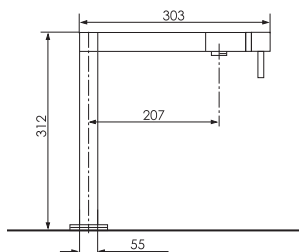

9716

Monocomando livello monoforo girevole.

Single-hole single-lever revolving mixer for sink.

Mitigeur évier monotrou tournant.

Drehbar Einloch- Einhebelmischer für Spülbecken.

Monomando fregadero monoagujero girevole.

CROMO

614,00

NK

860,00