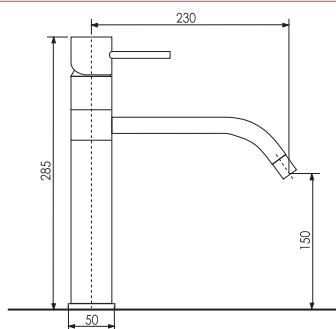

8830

Monocomando livello monoforo.

Single-hole single-lever mixer for sink.

Mitigeur évier monotrou.

Einloch- Einhebelmischer für Spülbecken.

Monomando fregadero monoagujero.

ACCIAIO

363,00