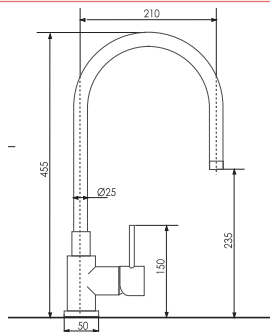

Monomando fregadero monoagujero caño alto.

ACCIAIO

425,00**8839****Monocomando livello monoforo con doccia estraibile.**

Single-hole single-lever mixer for sink with extractable shower.

Mitigeur évier monotrou avec douchette extractible.