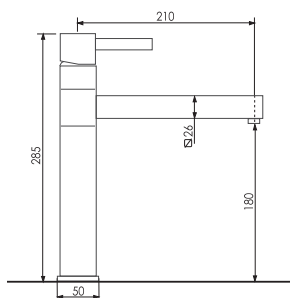

Monocomando livello monoforo con doccia estraibile.

Single-hole single-lever mixer for sink with extractable shower.

Mitigeur évier monotrou avec douchette extractible.

Einloch- Einhebelmischer für Spülbecken mit ausziehbarer Handbrause.

Monomando fregadero monoagujero ducha extraible.

ACCIAIO

445,00

8845