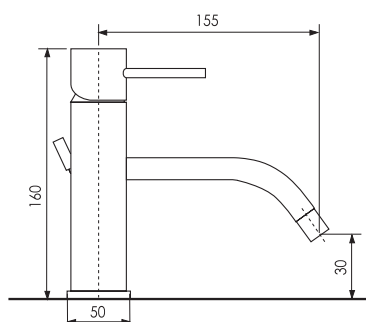

Monocomando vasca esterno con doccia duplex.

External bathtub single-lever mixer with duplex shower.

Mitigeur bain/douche mural avec douche duplex.

Aufputz- Einhebelmischer mit Duplex Handbrause.

Monomando bañera externo ducha duplex.

ACCIAIO

637,00

8805A

Monocomando lavabo saltarello 1"1/4 lusso (con flessibile).

Wash-basin single-lever mixer, luxury 1"1/4 pop-up waste (with flexible).

Mitigeur lavabo avec vidage 1"1/4 (avec flexible).

Einhand-Waschtischbatterie mit Ablaufgarnitur 1"1/4 (mit Schlauch).

Monomando lavabo tapón accionado por varilla 1"1/4 lujo (con flexible).

ACCIAIO

390,00

8809