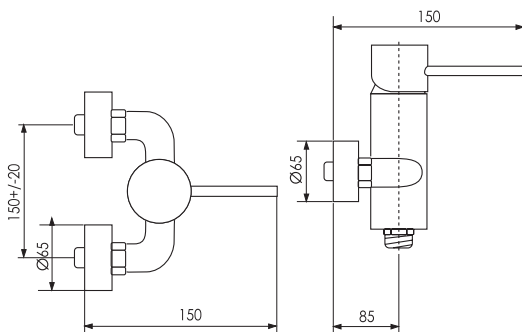

Monomando ducha para empotrar con pulsador.

ACCIAIO

**418,00**

**8808**

**Monocomando per doccia esterno senza flessibile.**

*External shower single-lever mixer without flexible.*

Mitigeur pour douche externe sans flexible.