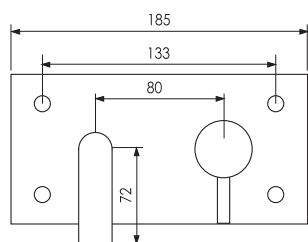

ACCIAIO

**390,00****8809****Lavabo a parete bocca mm 250 con scatola incasso.***Wash-basin wall mounting mm 250 spout.**Mitigeur lavabo mural bec 250 mm.**Waschtisch- Einhebelmischer Wandmontage 250**Lavabo de pared caño mm 250*