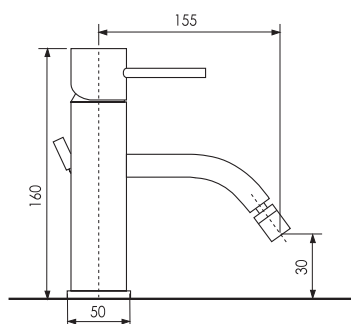

Monocomando bidet saltarello 1"1/4 lusso (con flessibile).

Bidet single-lever mixer, luxury 1"1/4 pop-up waste (with flexible).

Mitigeur bidet avec vidage 1"1/4 de luxe (avec flexible).

Einhand-Bidetbatterie mit Ablaufgarnitur 1"1/4 luxus (mit Schlauch).

Monomando bidet tapón accionado por varilla 1"1/4 lujo (con flexible).

ACCIAIO

390,00

8815