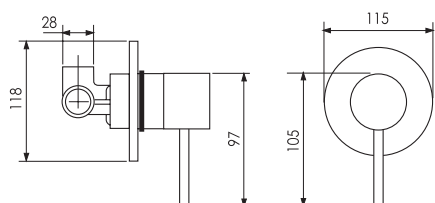

Monocomando doccia incasso.

Shower built-in single-lever mixer.

Mitigeur pour douche à encaissement.

Unterputz-Duscheneinhebelmischer.

Monomando ducha para empotrar.

ACCIAIO

219,00