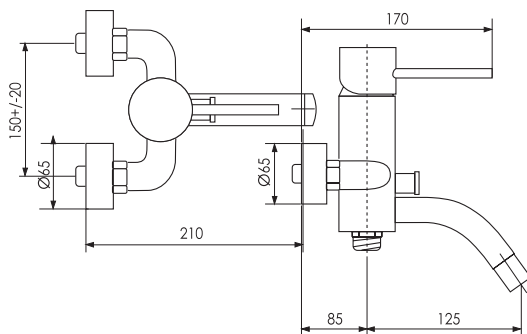

8800

Monocomando vasca esterno senza duplex.

External bathtub single-lever mixer.

Mitigeur bain/douche mural.

Aufputz- Einhebelmischer.

Monomando bañera externo.

ACCIAIO

521,00

8801