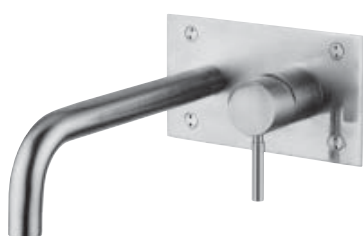

CRANE  
QUACK

PABLO  
PICASSO

**8800****Monocomando vasca esterno senza duplex.***External bathtub single-lever mixer.**Mitigeur bain/douche mural.**Aufputz- Einhebelmischer.**Monomando bañera externo.*

ACCIAIO

**521,00****8801****Monocomando vasca esterno con doccia duplex.***External bathtub single-lever mixer with duplex shower.**Mitigeur bain/douche mural avec douche duplex.**Aufputz- Einhebelmischer mit Duplex Handbrause.**Monomando bañera externo ducha duplex.*

ACCIAIO

**637,00****8805A****Monocomando lavabo saltarello 1"1/4 lusso (con flessibile).***Wash-basin single-lever mixer, luxury 1"1/4 pop-up waste (with flexible).**Mitigeur lavabo avec vidage 1"1/4 (avec flexible).**Einhand-Waschtischbatterie mit Ablaufgarnitur 1"1/4 (mit Schlauch).**Monomando lavabo tapón accionado por varilla 1"1/4 lujo (con flexible).*

ACCIAIO

**390,00****8809****Lavabo a parete bocca mm 250 con scatola incasso.***Wash-basin wall mounting mm 250 spout.**Mitigeur lavabo mural bec 250 mm.**Waschtisch- Einhebelmischer Wandmontage 250**Lavabo de pared caño mm 250*